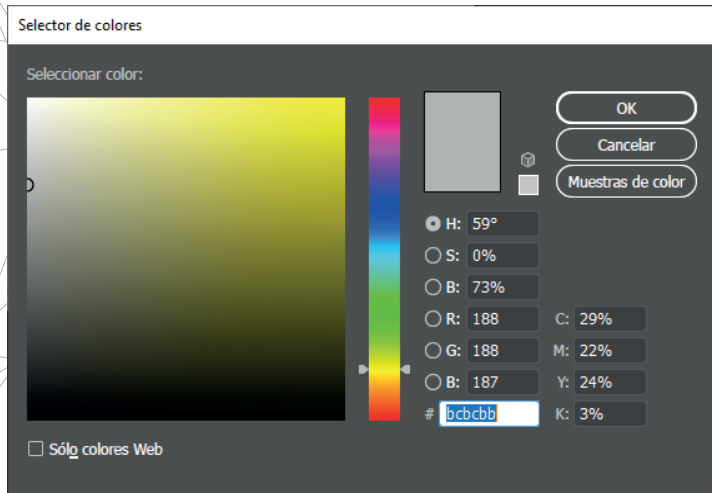

RGB: 0.160.223

Gris Oscuro

Web: #494949

Gris medio: #5a5a5b

Gris Claro: #ebebeb

DESYMAN

Development Systems & Management, S.A.

DESYMAN

Development Systems & Management, S.A.

DESYMAN

Colores para imprimir CMYK

Pantones Cyan: 100%

Gris Oscuro: C:63%+M53%+Y51%+K50%

Gris claro: C:29%+M22%+Y24%+K3%

Ejemplo tarjetas impresas CMYK