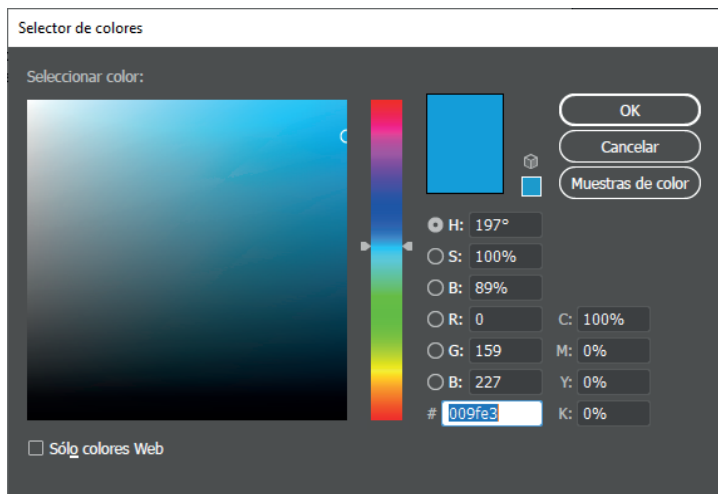

RGB: 0.160.223

Gris Oscuro

Web: #494949

Gris medio: #5a5a5b

Gris Claro: #ebebeb

DESYMAN

Development Systems & Management, S.A.

DESYMAN

Development Systems & Management, S.A.

DESYMAN

Colores para imprimir CMYK

Pantones Cyan: 100%

Gris Oscuro: C:63%+M53%+Y51%+K50%

Gris claro: C:29%+M22%+Y24%+K3%

Ejemplo tarjetas impresas CMYK