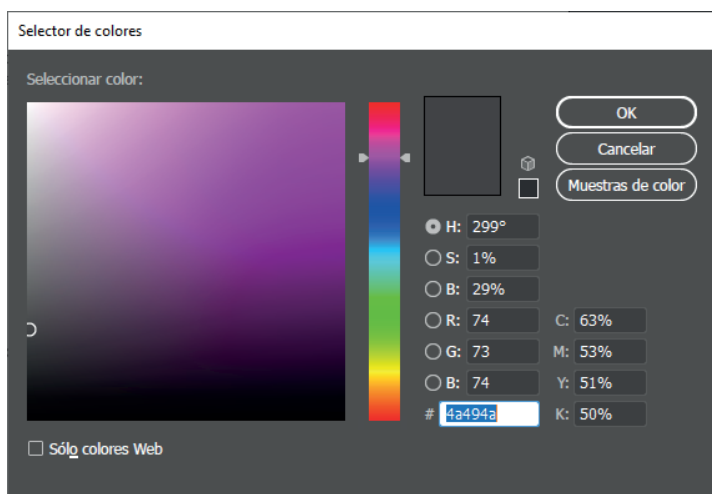

RGB: 0.160.223

Gris Oscuro

Web: #494949

Gris medio: #5a5a5b

Gris Claro: #ebebeb

DESYMAN

Development Systems & Management, S.A.

DESYMAN

Development Systems & Management, S.A.

DESYMAN

Colores para imprimir CMYK

Pantones Cyan: 100%

Gris Oscuro: C:63%+M53%+Y51%+K50%

Gris claro: C:29%+M22%+Y24%+K3%

Ejemplo tarjetas impresas CMYK